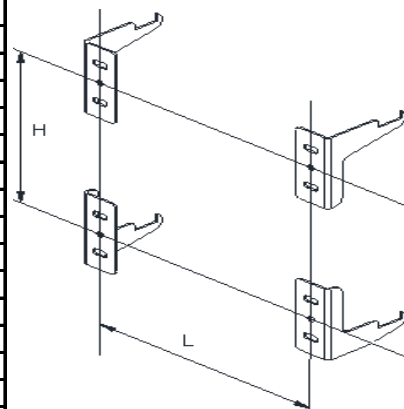

JOLLY

LOJIMAX

Design Radiators

3D ИЗГЛЕД

ТЕХНИЧЕСКА ИНФОРМАЦИЯ

БРОЙ ГЛИДЕРИ	ШИРИНА (ММ) "В"	ИНСТАЛАЦИОННА ШИРИНА (ММ) "L"	ВИСОЧИНА (ММ) "А"	МЕЖДУСОВА ВИСОЧИНА (ММ) "С"	ИНСТАЛАЦ. ВИСОЧИНА (ММ) "Н"
2			200	145	80
3			300	245	180
4	269	98	400	345	280
5	338	167	500	445	380
6	407	236	600	546	480
7	476	305	700	645	580
8	545	374	800	745	680
9	614	443	900	845	780
10	683	512	1000	945	880
11	752	581	1200	1145	1080
12	821	650	1400	1345	1280
13	890	719	1600	1545	1480
14	959	788	1800	1745	1680
15	1028	857	2000	1945	1880
16	1097	926			
17	1166	995			
18	1235	1064			
19	1304	1133			
20	1373	1202			
21	1442	1271			
22	1511	1340			
23	1580	1409			
24	1649	1478			
25	1718	1547			
26	1787	1616			
27	1856	1685			
28	1925	1754			
29	1994	1823			
30	2063	1892			
31	2132	1961			
32	2201	2030			
33	2270	2099			
34	2339	2168			
35	2408	2237			
36	2477	2306			
37					
38					
39					
40					

DO:	115 MM
DM:	68 MM

МОНТАЖЕН СЕТ

МОНТАЖНА СТОЙКА ЛЯВА ДОЛУ X1	МОНТАЖНА СТОЙКА ДЯСНА ДОЛУ X1	МОНТАЖНА СТОЙКА ЛЯВА ГОРЕ X1	МОНТАЖНА СТОЙКА ДЯСНА ГОРЕ X1
ОБЕЗВЪЗДУШИТЕЛ X1	ТАПА X1	ДЕКОРАТИВНА КАПАЧКА X2	ПРЕДПАЗНА ЛЕНТА X4
ВИНТ ЗА СТЕНА X8	ДЮБЕЛ X8		