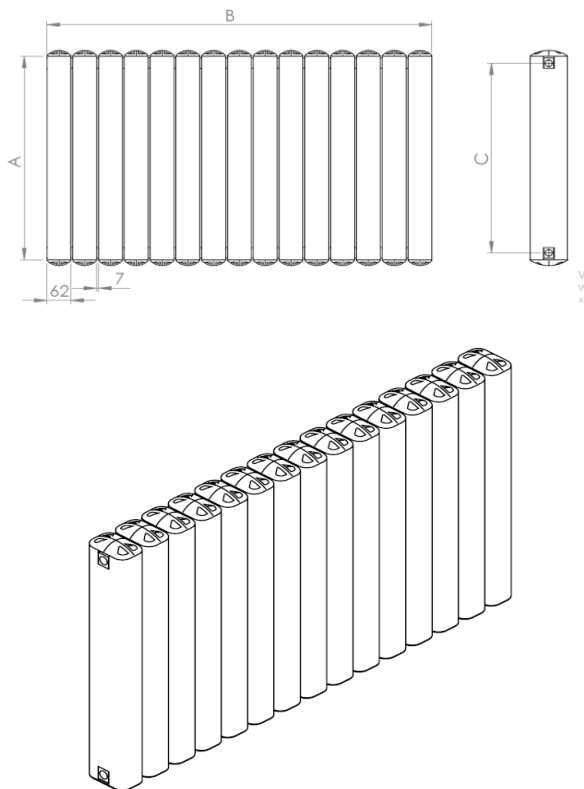

JOLLY

LOJIMAX

Design Radiators

3D ИЗГЛЕД

ТЕХНИЧЕСКА ИНФОРМАЦИЯ

БРОЙ ГЛИДЕРИ	ШИРИНА (ММ) "В"	ИНСТАЛАЦИОННА ШИРИНА (ММ) "L"	ВИСОЧИНА (ММ) "А"	МЕЖДУСОВА ВИСОЧИНА (ММ) "С"	ИНСТАЛАЦ. ВИСОЧИНА (ММ) "Н"
2			200	145	80
3			300	245	180
4	269	98	400	345	280
5	338	167	500	445	380
6	407	236	600	546	480
7	476	305	700	645	580
8	545	374	800	745	680
9	614	443	900	845	780
10	683	512	1000	945	880
11	752	581	1200	1145	1080
12	821	650	1400	1345	1280
13	890	719	1600	1545	1480
14	959	788	1800	1745	1680
15	1028	857	2000	1945	1880
16	1097	926			
17	1166	995			
18	1235	1064			
19	1304	1133			
20	1373	1202			
21	1442	1271			
22	1511	1340			
23	1580	1409			
24	1649	1478			
25	1718	1547			
26	1787	1616			
27	1856	1685			
28	1925	1754			
29	1994	1823			
30	2063	1892			
31	2132	1961			
32	2201	2030			
33	2270	2099			
34	2339	2168			
35	2408	2237			
36	2477	2306			
37					
38					
39					
40					

DO:	115 MM
DM:	68 MM

МОНТАЖЕН СЕТ

МОНТАЖНА СТОЙКА ЛЯВА ДОЛУ X1	МОНТАЖНА СТОЙКА ДЯСНА ДОЛУ X1	МОНТАЖНА СТОЙКА ЛЯВА ГОРЕ X1	МОНТАЖНА СТОЙКА ДЯСНА ГОРЕ X1
ОБЕЗВЪЗДУШИТЕЛ X1	ТАПА X1	ДЕКОРАТИВНА КАПАЧКА X2	ПРЕДПАЗНА ЛЕНТА X4
ВИНТ ЗА СТЕНА X8	ДЮБЕЛ X8		