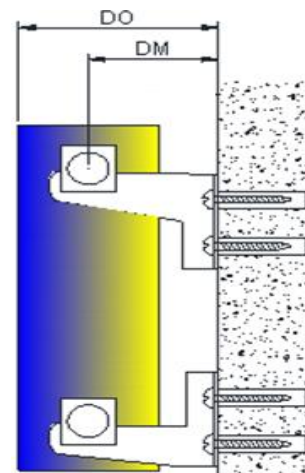

JOLLY

LOJIMAX

Design Radiators

3D ИЗГЛЕД

ТЕХНИЧЕСКА ИНФОРМАЦИЯ

БРОЙ ГЛИДЕРИ	ШИРИНА (ММ) "В"	ИНСТАЛАЦИОННА ШИРИНА (ММ) "L"	ВИСОЧИНА (ММ) "А"	МЕЖДУСОВА ВИСОЧИНА (ММ) "С"	ИНСТАЛАЦ. ВИСОЧИНА (ММ) "Н"
2			200	145	80
3			300	245	180
4	269	98	400	345	280
5	338	167	500	445	380
6	407	236	600	546	480
7	476	305	700	645	580
8	545	374	800	745	680
9	614	443	900	845	780
10	683	512	1000	945	880
11	752	581	1200	1145	1080
12	821	650	1400	1345	1280
13	890	719	1600	1545	1480
14	959	788	1800	1745	1680
15	1028	857	2000	1945	1880
16	1097	926			
17	1166	995			
18	1235	1064			
19	1304	1133			
20	1373	1202			
21	1442	1271			
22	1511	1340			
23	1580	1409			
24	1649	1478			
25	1718	1547			
26	1787	1616			
27	1856	1685			
28	1925	1754			
29	1994	1823			
30	2063	1892			
31	2132	1961			
32	2201	2030			
33	2270	2099			
34	2339	2168			
35	2408	2237			
36	2477	2306			
37					
38					
39					
40					

DO:	115 MM
DM:	68 MM

МОНТАЖЕН СЕТ

МОНТАЖНА СТОЙКА ЛЯВА ДОЛУ X1	МОНТАЖНА СТОЙКА ДЯСНА ДОЛУ X1	МОНТАЖНА СТОЙКА ЛЯВА ГОРЕ X1	МОНТАЖНА СТОЙКА ДЯСНА ГОРЕ X1
ОБЕЗВЪЗДУШИТЕЛ X1	ТАПА X1	ДЕКОРАТИВНА КАПАЧКА X2	ПРЕДПАЗНА ЛЕНТА X4
ВИНТ ЗА СТЕНА X8	ДЮБЕЛ X8		